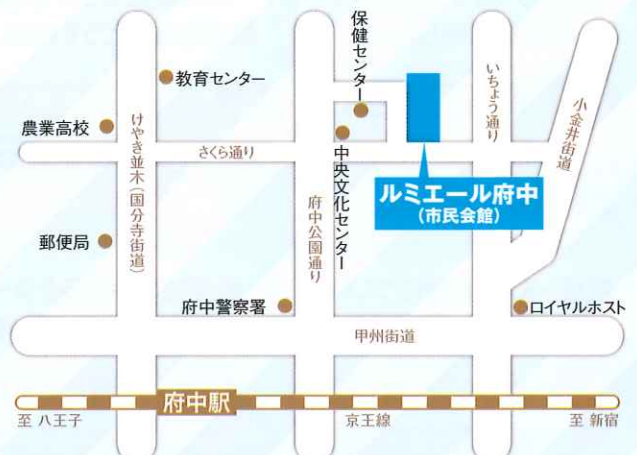

象

**府中市内の事業者、在住・在勤の方**

※ご要望に応じて引き続き個別相談を受ける事も可能です。

会場

## ルミエール府中(市民会館)

コンベンションホール飛鳥

〒183-0055 府中市府中町2-24

東京都行政書士会府中支部／東京税理士会武蔵府中支部／東京土地家屋調査士会府中支部／公益社団法人東京都不動産鑑定士協会／東京都社会保険労務士会武蔵野統括支部／日本弁理士会関東支部／東京三弁護士会多摩支部／一般社団法人東京都中小企業診断士協会三多摩支部／東京司法書士会府中支部

共催

府中市／社会福祉法人府中市社会福祉協議会／むさし府中商工会議所／一般社団法人武蔵府中法人会／公益財団法人府中市勤労者福祉振興公社／公益社団法人むさし府中青年会議所／公益社団法人武蔵府中青色申告会／府中市自治会連合会／特定非営利活動法人府中観光協会／府中市商店街連合会

後援

アクセス/京王線府中駅下車徒歩約6分